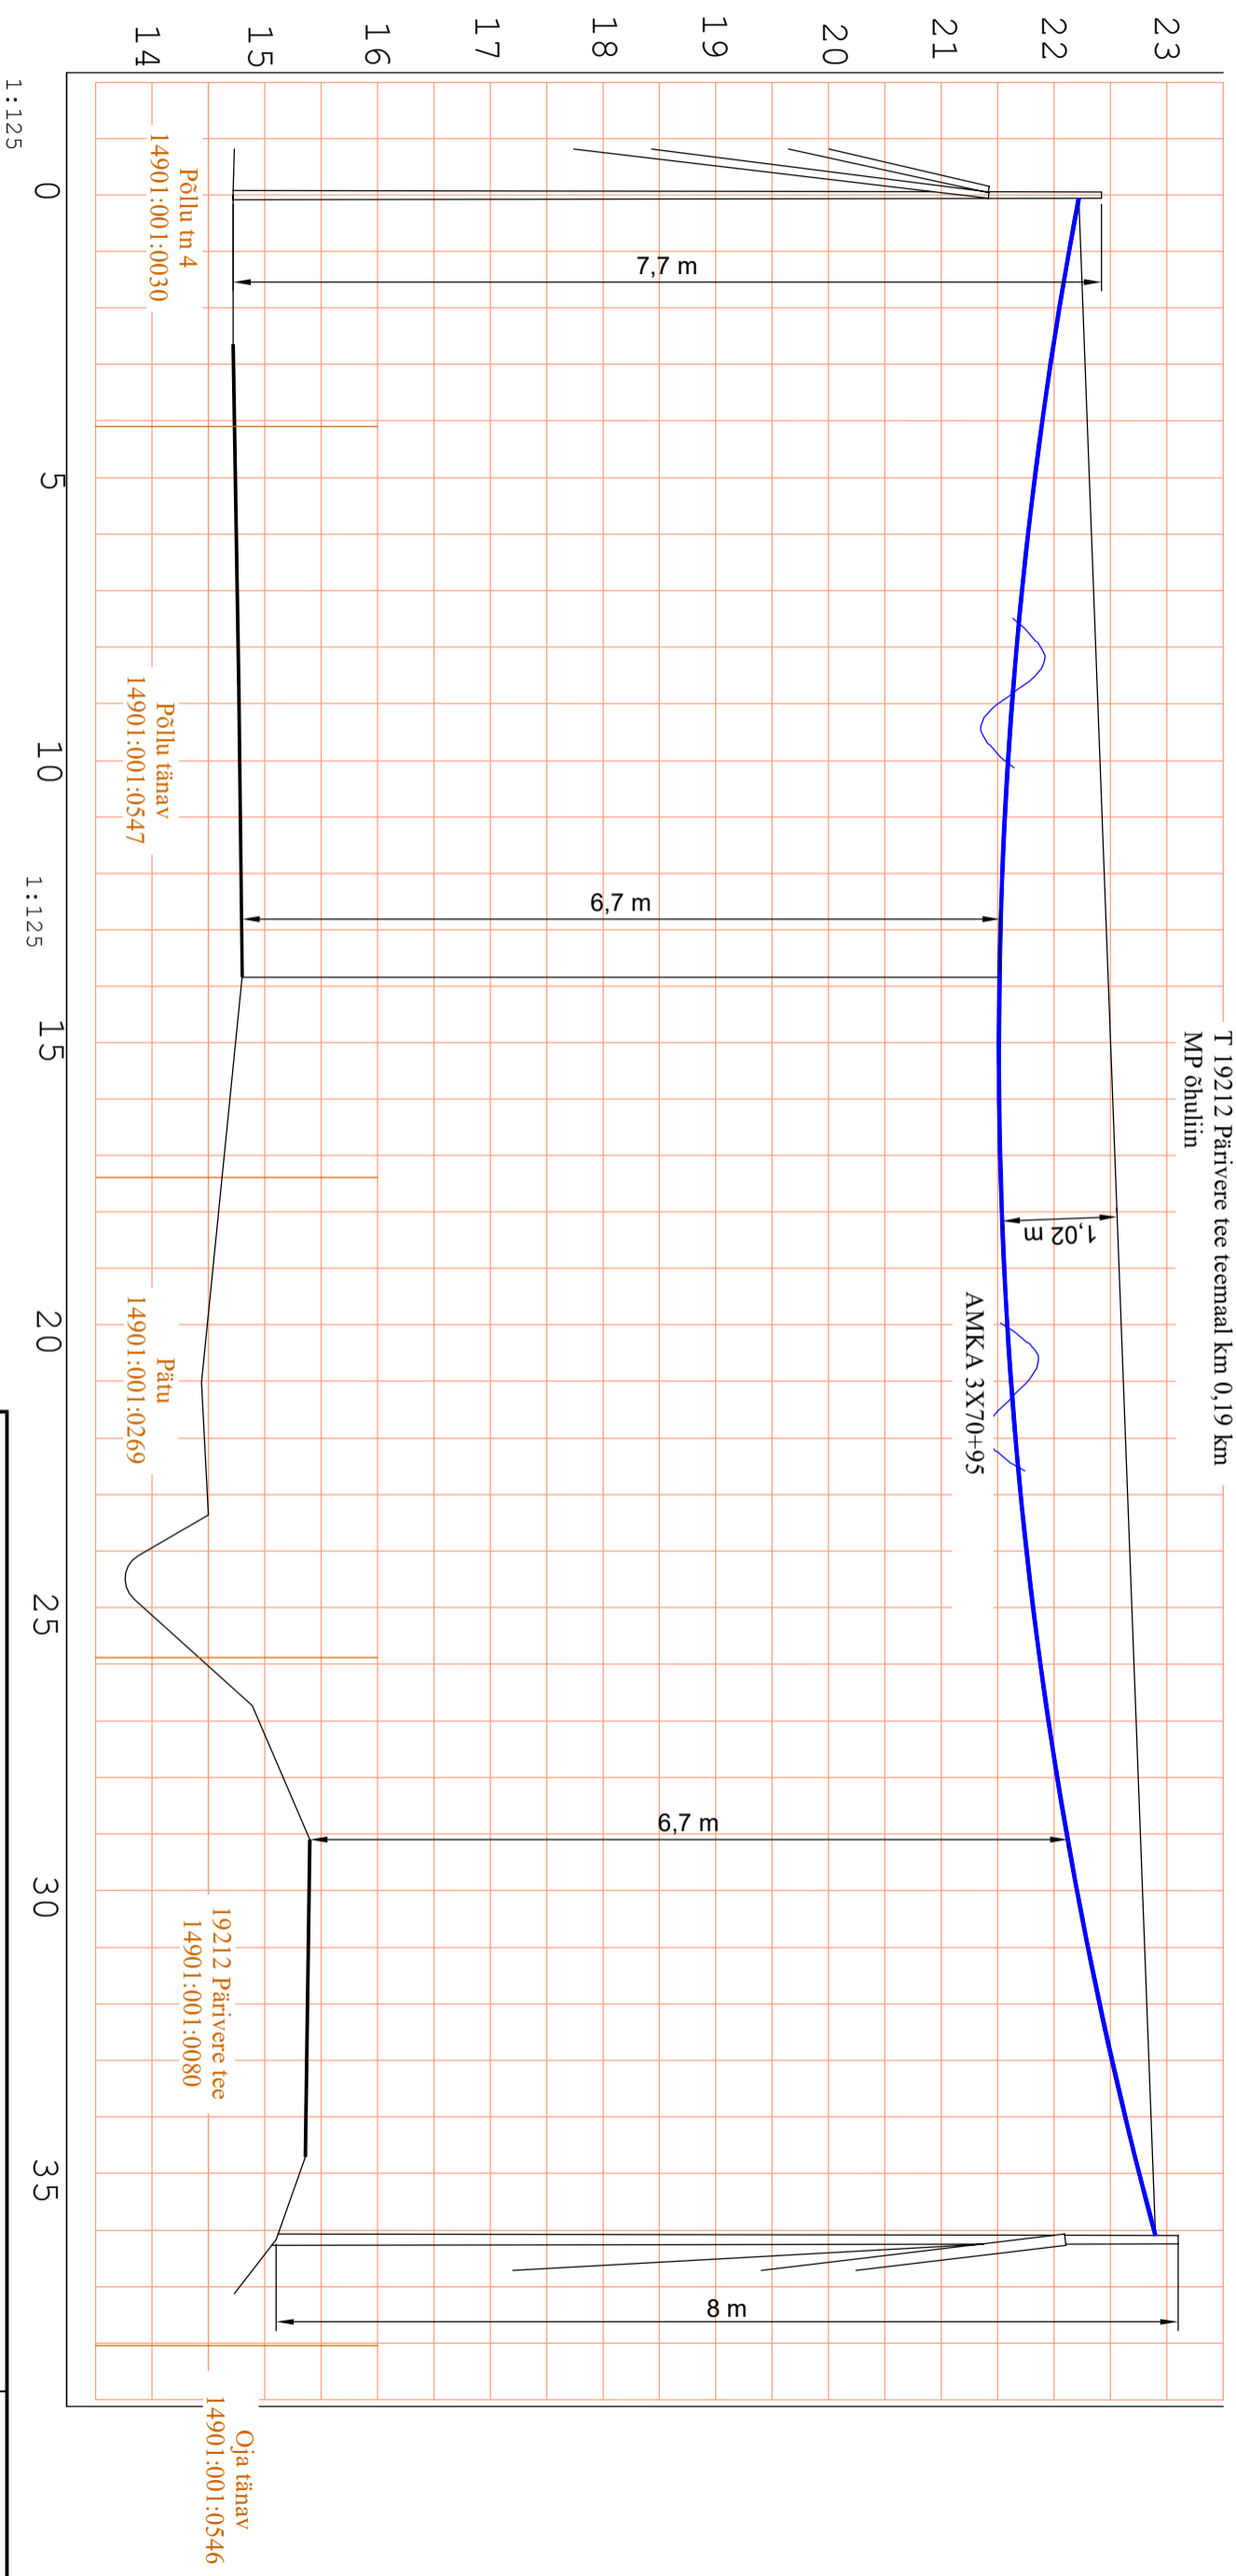

1:125

Ristmeväli RV-3
T 19212 Pärivere tee teemaal km 0,19 km
MP õhuliin

1:125

Projekt
Pärnu-Jaagupi 20kV elektrivõrgu projekteerimine III etapp Tori ja Põhja-Pärnumaa vald Pärnu maakond

Tallinn
Elektrilevi OÜ

Joonise nr		Mõõtkava	
IK1172.4		M 1:125	Staadium
Keel	Leht	Leht	Tööprojekt
EST	2	2	2